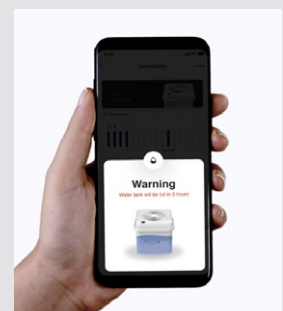

24-Stunden-Timer

Smart Control

Auto Abtauen

Einfache Reinigung

Auto Neustart

LED-Display

Räder

Tragegriff

natürliches Kältemittel

Klein in der Größe, Groß in der Kapazität

Das einzigartige, ausziehbare Design des Wassertanks

bietet bis zu **3x** mehr Fassungsvermögen als herkömmliche Luftentfeuchter.

Kontinuierliche Entfeuchtung

Perfekt für den Dauereinsatz

Der Midea Cube ist mit einem Ablaufschlauch ausgestattet. Das Wasser kann kontinuierlich über den Schlauch abgelassen werden, z.B. in ein Spülbecken.

Smart Control

Kontrolle von überall, zu jeder Zeit

Exklusive HumidLive APP ermöglicht eine Fernüberwachung in Echtzeit.

Luftentfeuchter

10001289

Cube 20

40 4816410895 4

- Smart App-Steuerung
- Entfeuchtungsleistung 20 L/24h
- geeignet für Räume bis 40 m²/ 100 m³
- umweltfreundliches Kältemittel R290
- ausziehbarer Wassertank, 12 Liter
- Luftreinigung mit Super Ionizer
- Dauer- und Automatikbetrieb
- Frost- und Überlaufschutz
- geeignet für Waschküchen, Keller, etc.
- 3 Jahre Garantie