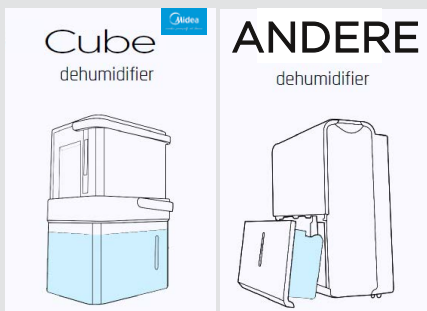

Klein in der Größe, Groß in der Kapazität

Das einzigartige, ausziehbare Design des Wassertanks

bietet bis zu **3x** mehr Fassungsvermögen als herkömmliche Luftentfeuchter.